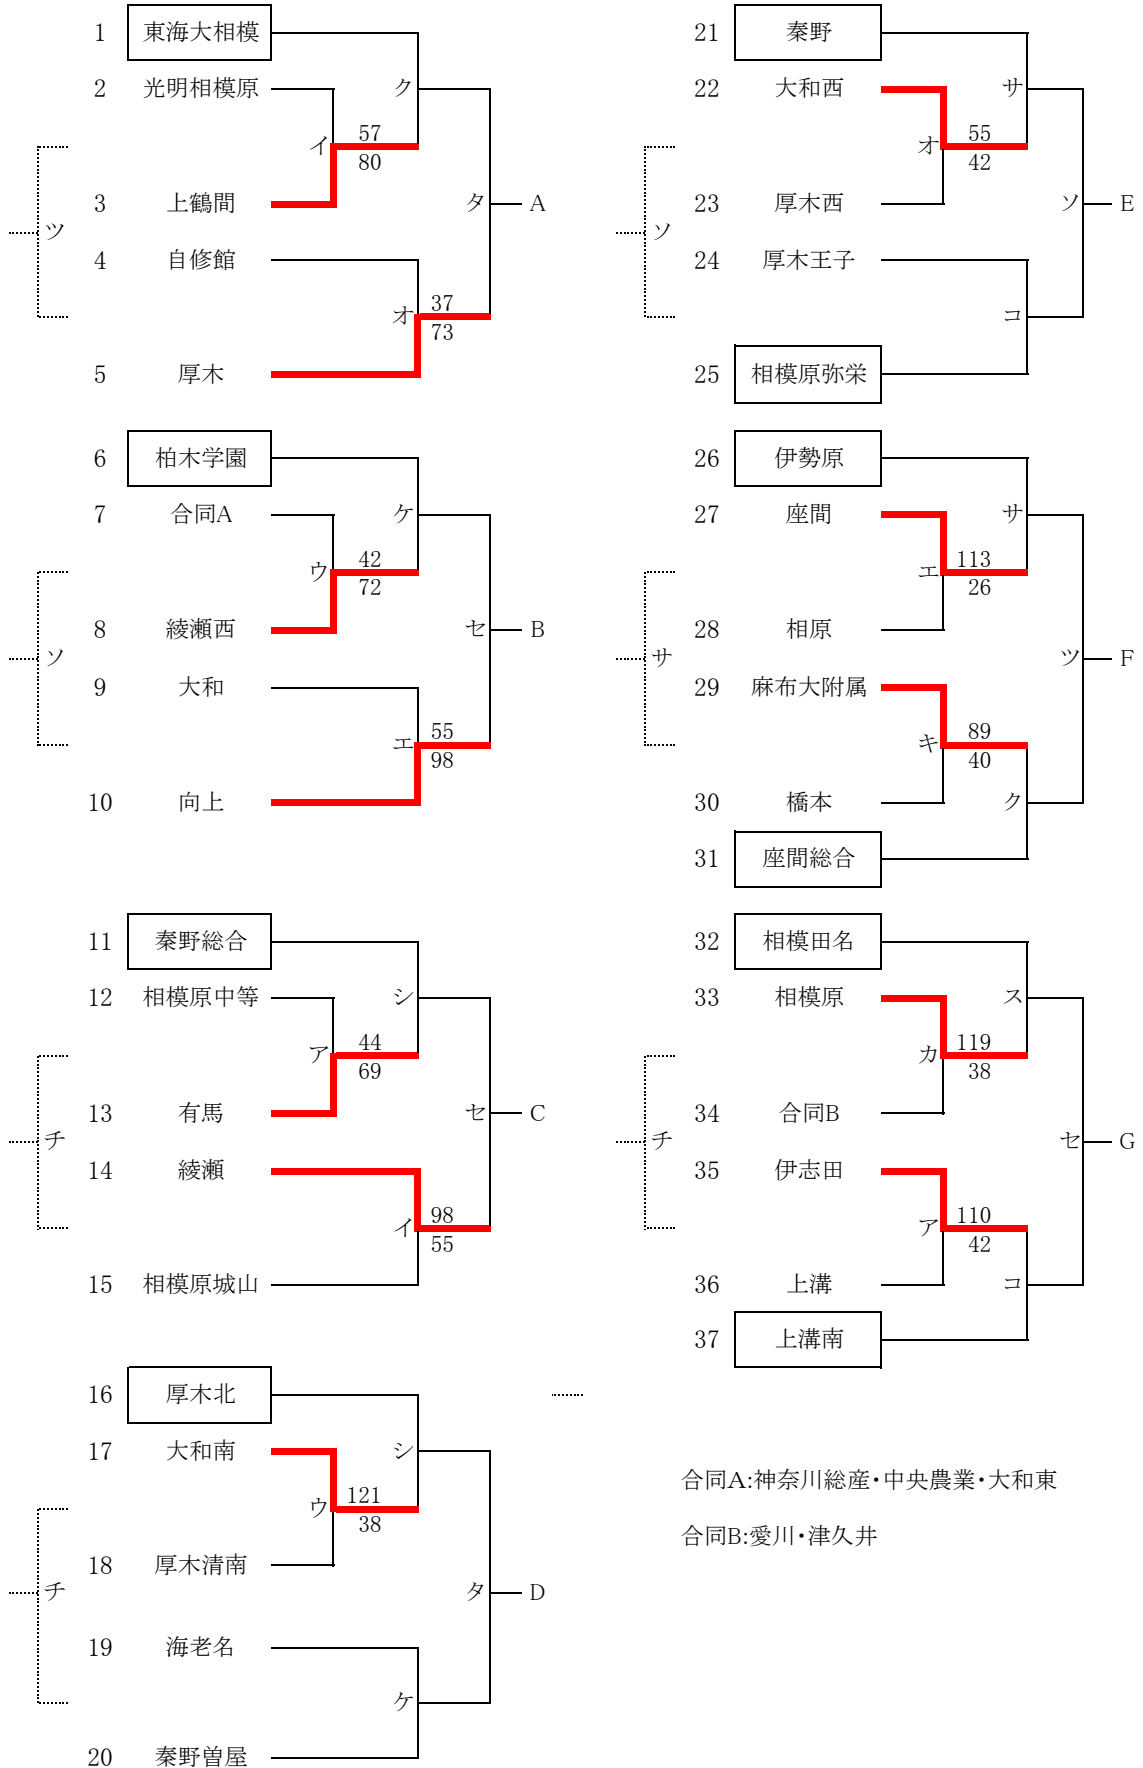

令和7年度北相地区高等学校バスケットボール冬季大会(組合せ)

男子

令和7年度北相地区高等学校バスケットボール冬季大会(組合せ)

女子

合同a: 相原・綾瀬西

合同b: 神奈川総産・座間・座間総合

合同c: 伊志田・自修館・大和東