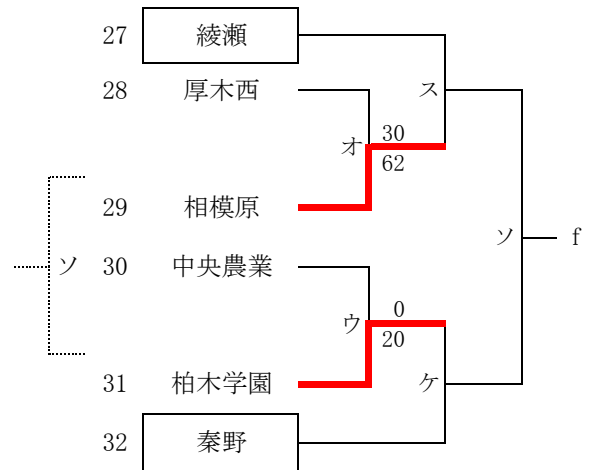

令和7年度北相地区高等学校バスケットボール冬季大会(組合せ)

男子

令和7年度北相地区高等学校バスケットボール冬季大会(組合せ)

女子

合同a: 相原・綾瀬西

合同b: 神奈川総産・座間・座間総合

合同c: 伊志田・自修館・大和東