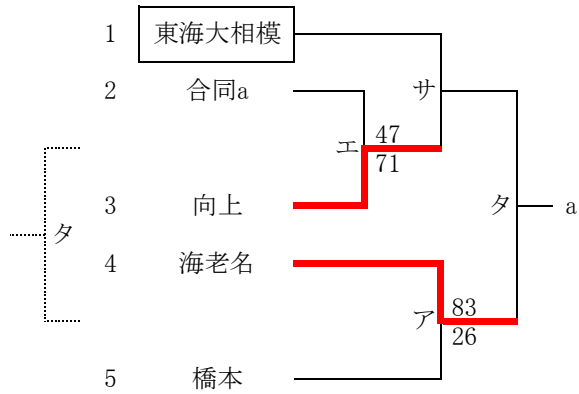

令和7年度北相地区高等学校バスケットボール冬季大会(組合せ)

男子

令和7年度北相地区高等学校バスケットボール冬季大会(組合せ)

女子

合同a: 相原・綾瀬西

合同b: 神奈川総産・座間・座間総合

合同c: 伊志田・自修館・大和東