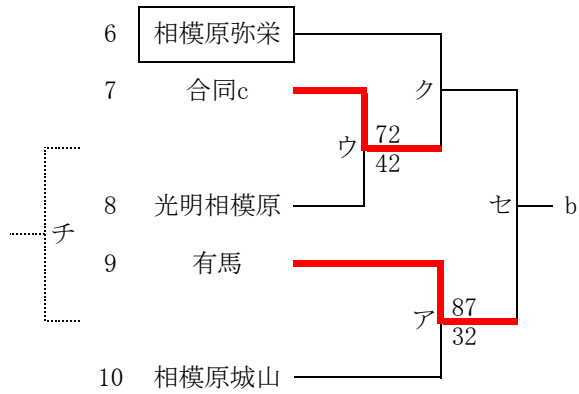

令和7年度北相地区高等学校バスケットボール冬季大会(組合せ)

男子

令和7年度北相地区高等学校バスケットボール冬季大会(組合せ)

女子

合同a: 相原・綾瀬西

合同b: 神奈川総産・座間・座間総合

合同c: 伊志田・自修館・大和東