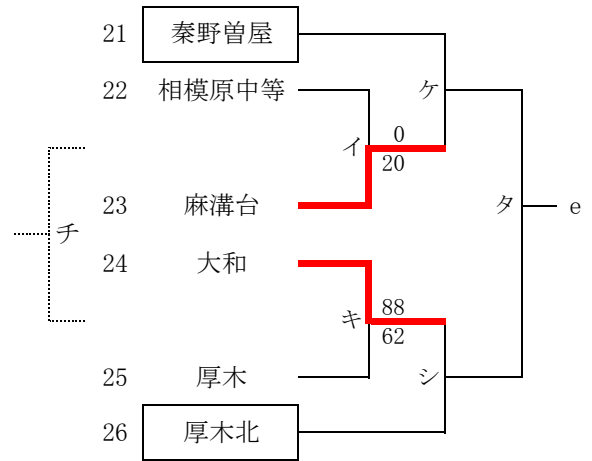

令和7年度北相地区高等学校バスケットボール冬季大会(組合せ)

男子

令和7年度北相地区高等学校バスケットボール冬季大会(組合せ)

女子

合同a: 相原・綾瀬西

合同b: 神奈川総産・座間・座間総合

合同c: 伊志田・自修館・大和東