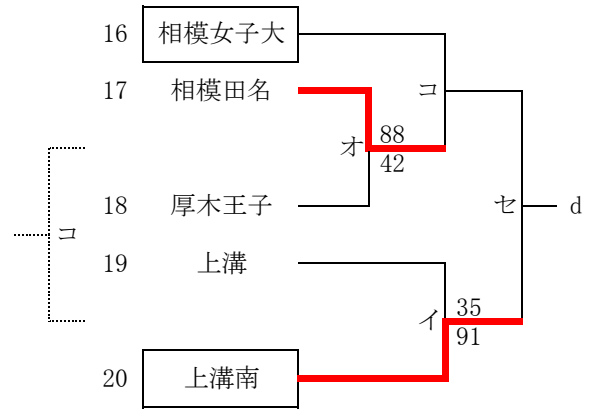

令和7年度北相地区高等学校バスケットボール冬季大会(組合せ)

男子

令和7年度北相地区高等学校バスケットボール冬季大会(組合せ)

女子

合同a: 相原・綾瀬西

合同b: 神奈川総産・座間・座間総合

合同c: 伊志田・自修館・大和東