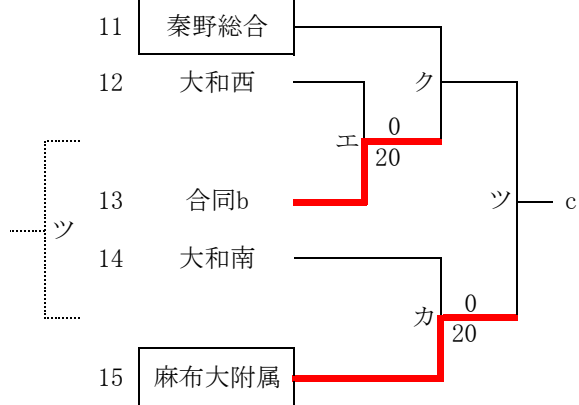

令和7年度北相地区高等学校バスケットボール冬季大会(組合せ)

男子

令和7年度北相地区高等学校バスケットボール冬季大会(組合せ)

女子

合同a: 相原・綾瀬西

合同b: 神奈川総産・座間・座間総合

合同c: 伊志田・自修館・大和東