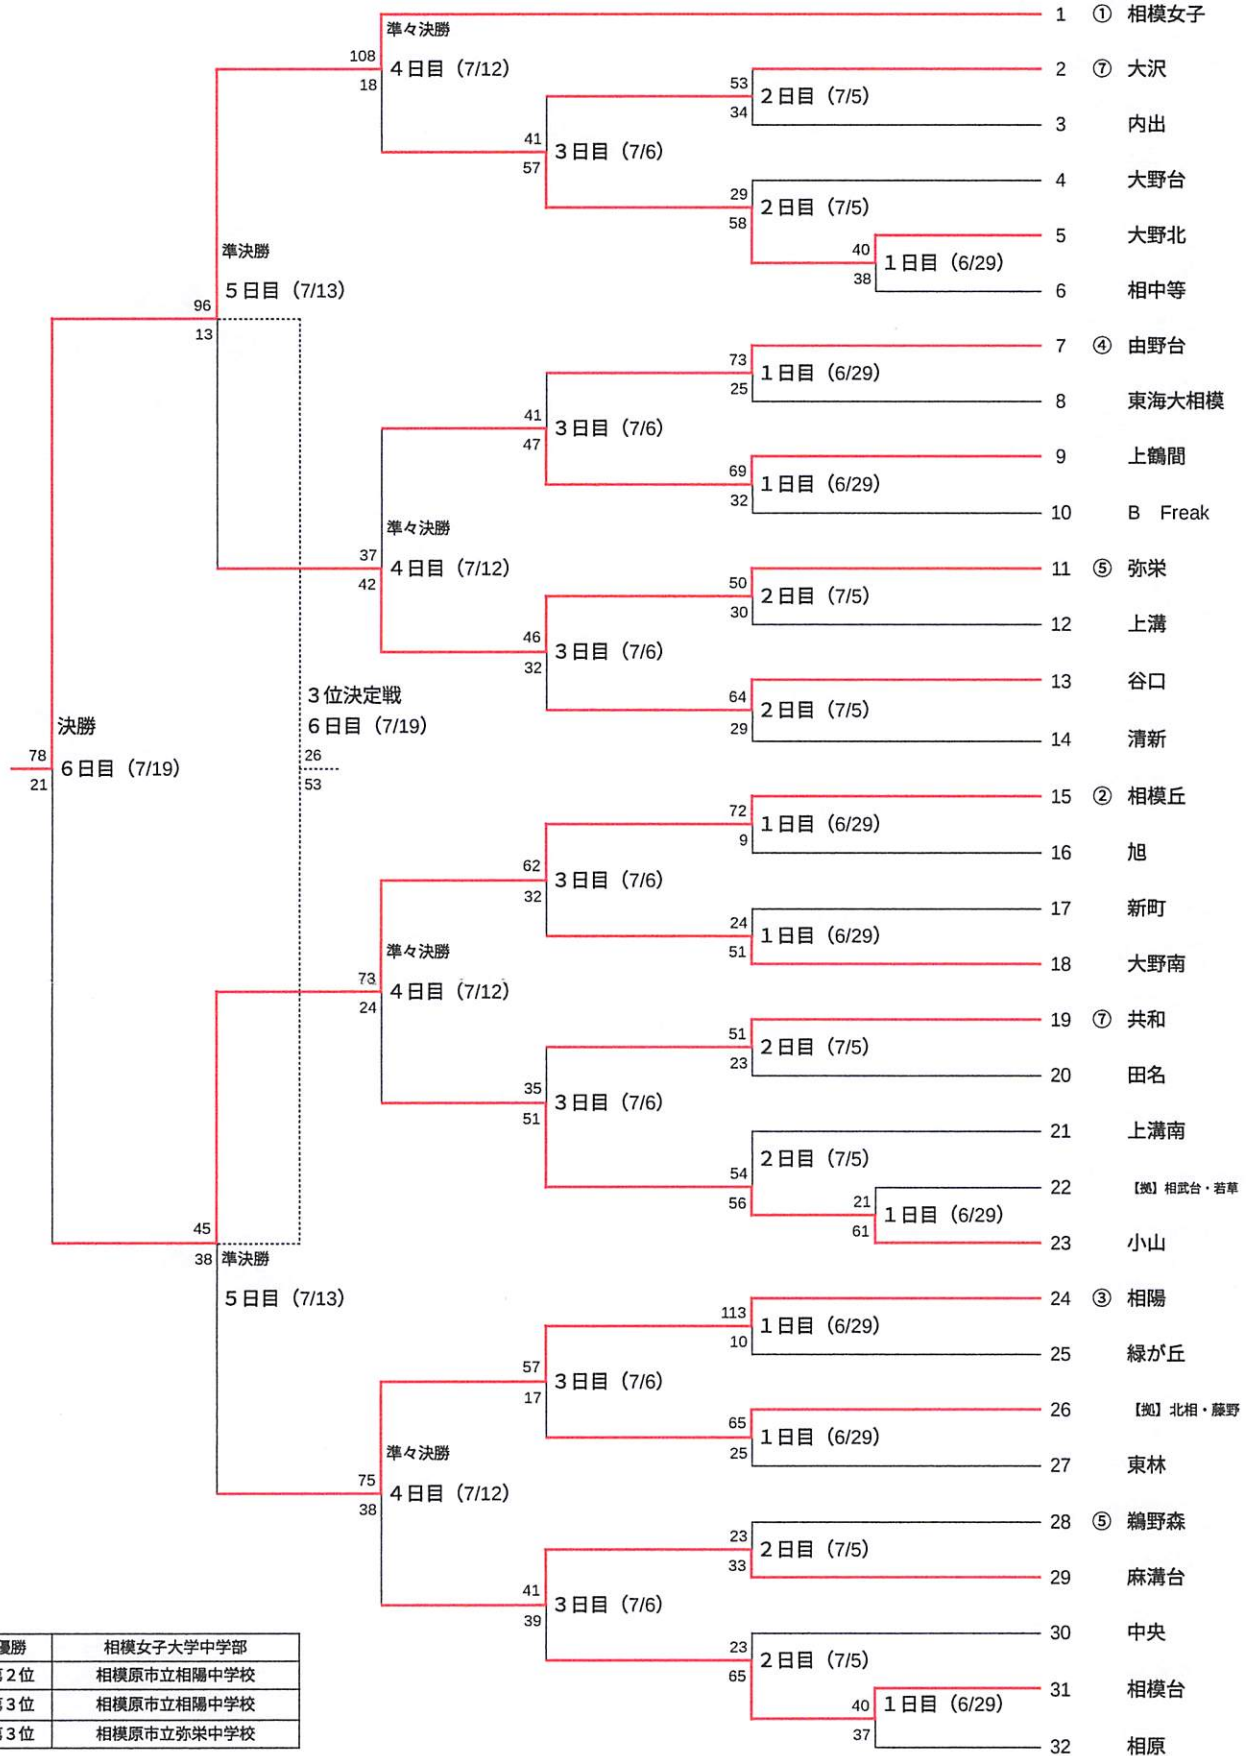

16. 組み合わせ (女子スーパーシード)

| | |
|-----|------------|
| 優勝 | 相模女子大学中学部 |
| 第2位 | 相模原市立相陽中学校 |
| 第3位 | 相模原市立相陽中学校 |
| 第3位 | 相模原市立弥栄中学校 |

17. 組み合わせ (男子)